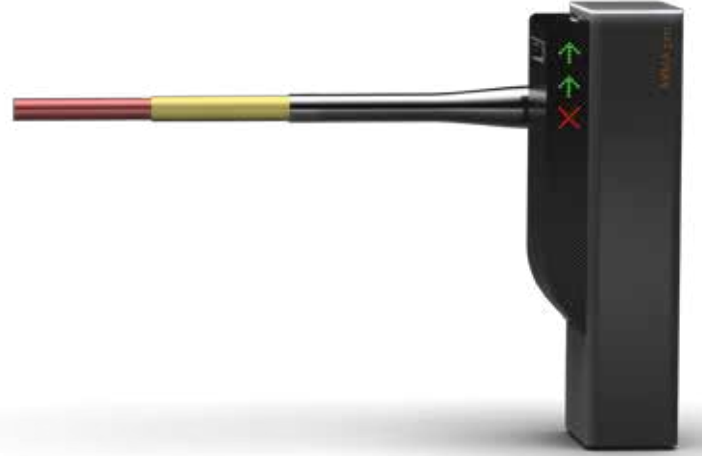

ArmaKontrol
Group Company

arma city serie

STOCKHOLM

Pro Carbon Bariyer
arma city serie

www.armakontrol.com

Pro Carbon Bariyer

arma city serie

Arma Pro Carbon Bariyer yalın İskandinav tasarım anlayışı ile bir şehir mobilyası olarak tasarlandı. Sadece işlevsel bir güvenlik ekipmanı değil aynı zamanda, üstün elektromekanik altyapısı kendinden emin, güven veren, yalın tasarım anlayışıyla birleştirilerek şehirlerimiz için vazgeçilmez olacak bir objeye dönüştürüldü.

Teknik Özellikler

Kol Uzunluğu	4 m (Maksimum)
Açılış – Kapanış Süresi	3 sn.
Günlük Çalışma Döngüsü	5000 Açma – Kapama
Güç Kaynağı	1 ph 220V (±10) AC 50/60 Hz
Motor Voltajı	24 VDC
Motor Gücü	100 W
Çalışma Sıcaklığı	-25°C / +50°C
Bariyer Ağırlığı	80 kg
Güvenlik Sınıfı	IP55
Nem Oranı	%85 veya daha düşük
Opsiyonel Ürünler	Fotosel, Trafik Lambası, Kol Altı Led, Loop Dedektör
Access Kontrol Sistemleriyle Uyumluluk	Sistem Arma Kart kontrollüdür, tüm sistemler ile uyumludur.