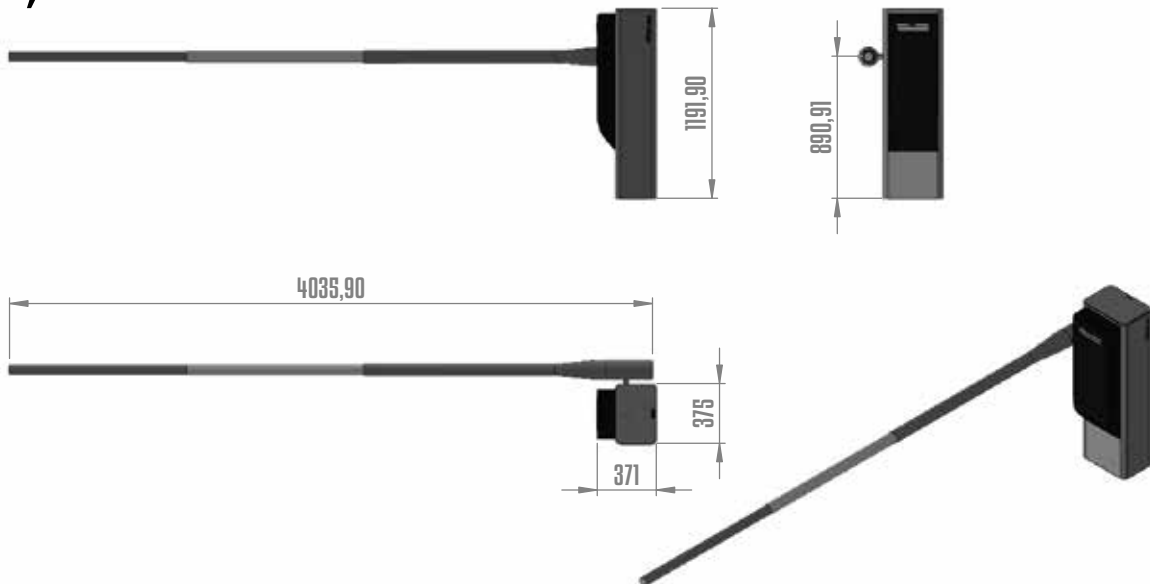

ArmaKontrol
Group Company

arma city serie

STOCKHOLM

Pro Carbon Bariyer
arma city serie

www.armakontrol.com

Pro Carbon Bariyer

arma city serie

Arma Pro Carbon Bariyer yalın İskandinav tasarım anlayışı ile bir şehir mobilyası olarak tasarlandı. Sadece işlevsel bir güvenlik ekipmanı değil aynı zamanda, üstün elektromekanik altyapısı kendinden emin, güven veren, yalın tasarım anlayışıyla birleştirilerek şehirlerimiz için vazgeçilmez olacak bir objeye dönüştürüldü.

Teknik Özellikler

Kol Uzunluğu	4 m (Maksimum)
Açılış – Kapanış Süresi	3 sn.
Günlük Çalışma Döngüsü	5000 Açma – Kapama
Güç Kaynağı	1 ph 220V (±10) AC 50/60 Hz
Motor Voltajı	24 VDC
Motor Gücü	100 W
Çalışma Sıcaklığı	-25°C / +50°C
Bariyer Ağırlığı	80 kg
Güvenlik Sınıfı	IP55
Nem Oranı	%85 veya daha düşük
Opsiyonel Ürünler	Fotosel, Trafik Lambası, Kol Altı Led, Loop Dedektör
Access Kontrol Sistemleriyle Uyumluluk	Sistem Arma Kart kontrollüdür, tüm sistemler ile uyumludur.

Uygulama

Teknik Çizim

Uygulama

Uygulama